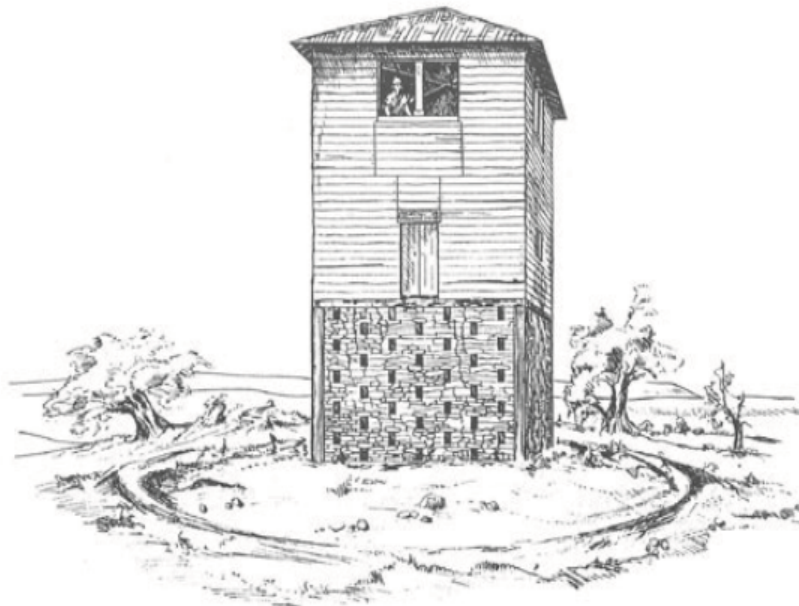

WACHTTOREN IN GROOT-ZANDVELD

WACHTTORENS

Romeinse tijd

Afbeelding van de reconstructie van de oudste wachttoren van Vleuterweide - Kelvin Wilson

Reconstructie van een wachttoren aan de Zuid-Duitse grensweg - D.Baatz en F.R. Herrmann