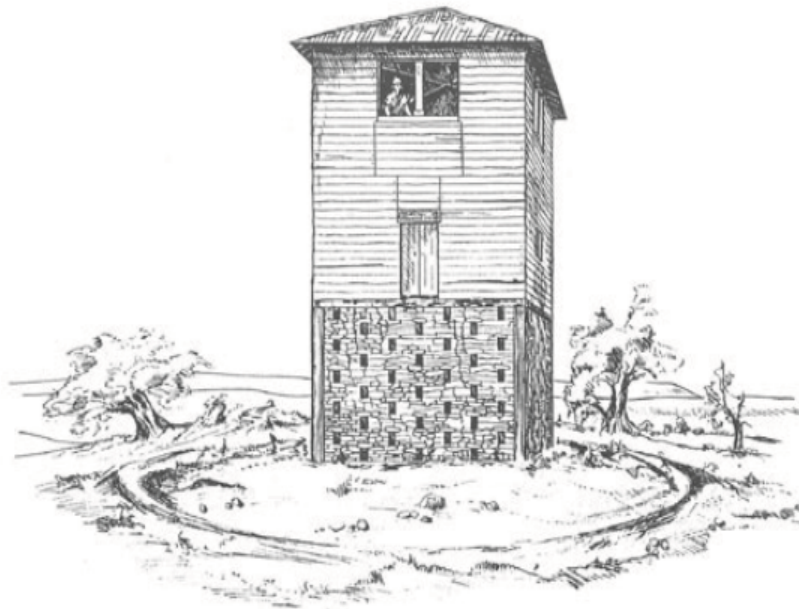

WACHTTOREN IN GROOT-ZANDVELD

WACHTTORENS

Romeinse tijd

Afbeelding van de reconstructie van de oudste wachttoren van Vleuterweide - Kelvin Wilson

Reconstructie van een wachttoren aan de Zuid-Duitse grensweg - D.Baatz en F.R. Herrmann