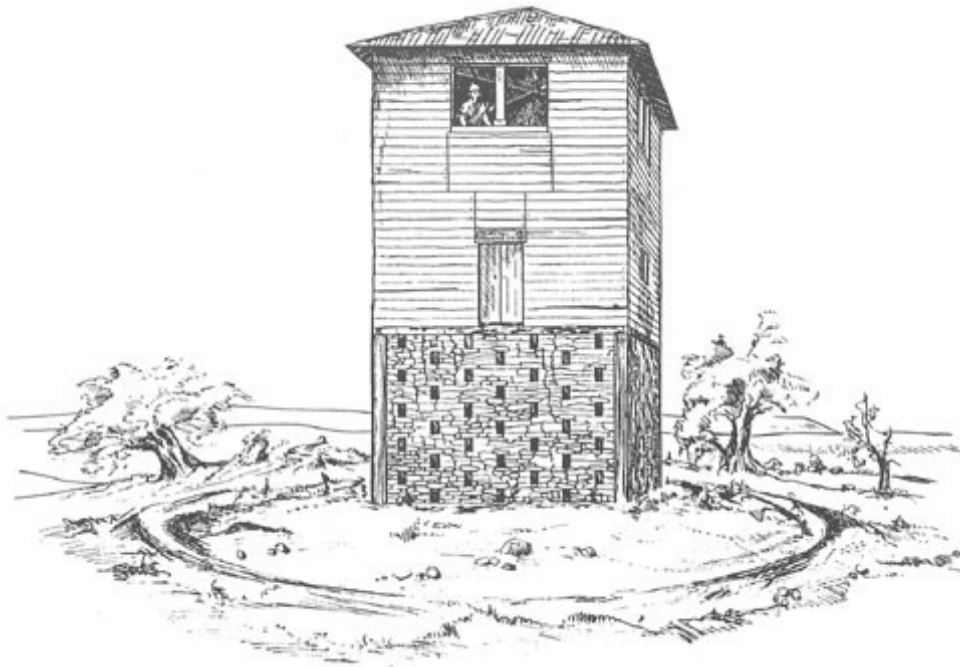

WACHTTORENS IN VELDHUIZEN

DE RECONSTRUCTIE

Romeinse tijd

Reconstructie van een wachttoren aan de Zuid-Duitse grensweg - D.Baatz en F.R. Herrmann