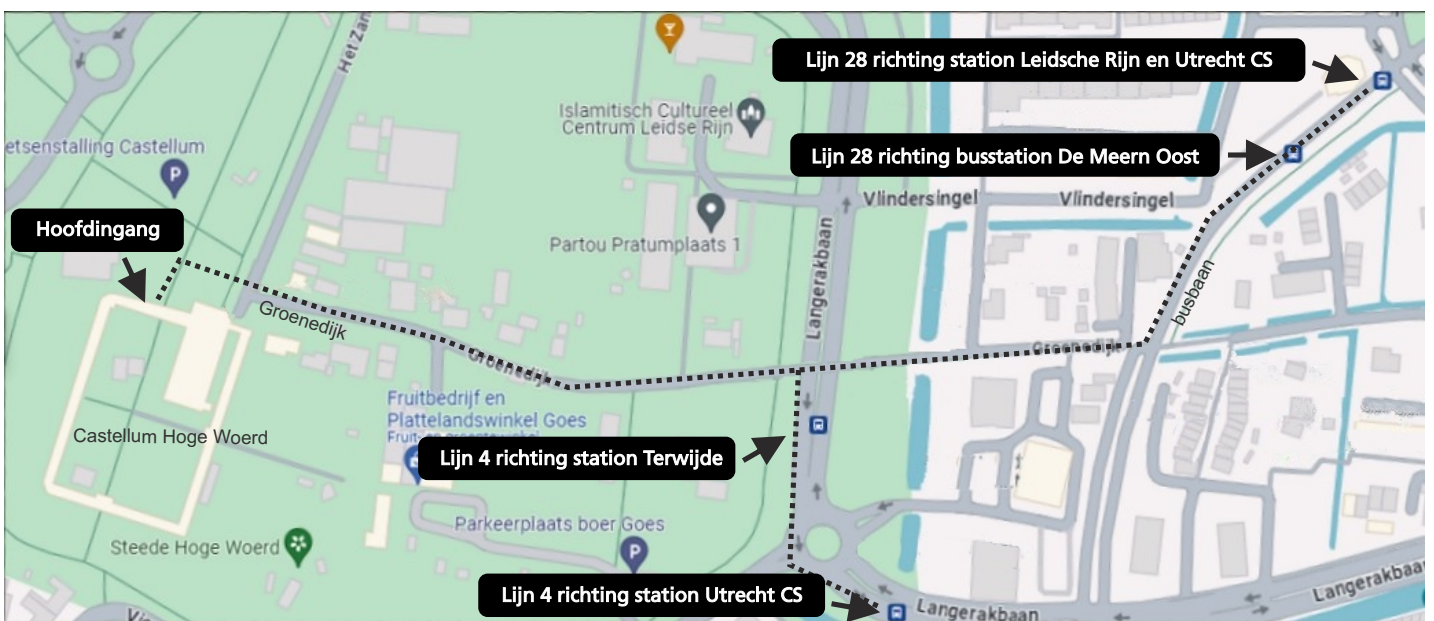

Lijn 4 rijdt maximaal 4 keer per uur
Lijn 28 rijdt maximaal 6 keer per uur

Lijn 4 rijdt maximaal 4 keer per uur
Lijn 28 rijdt maximaal 6 keer per uur